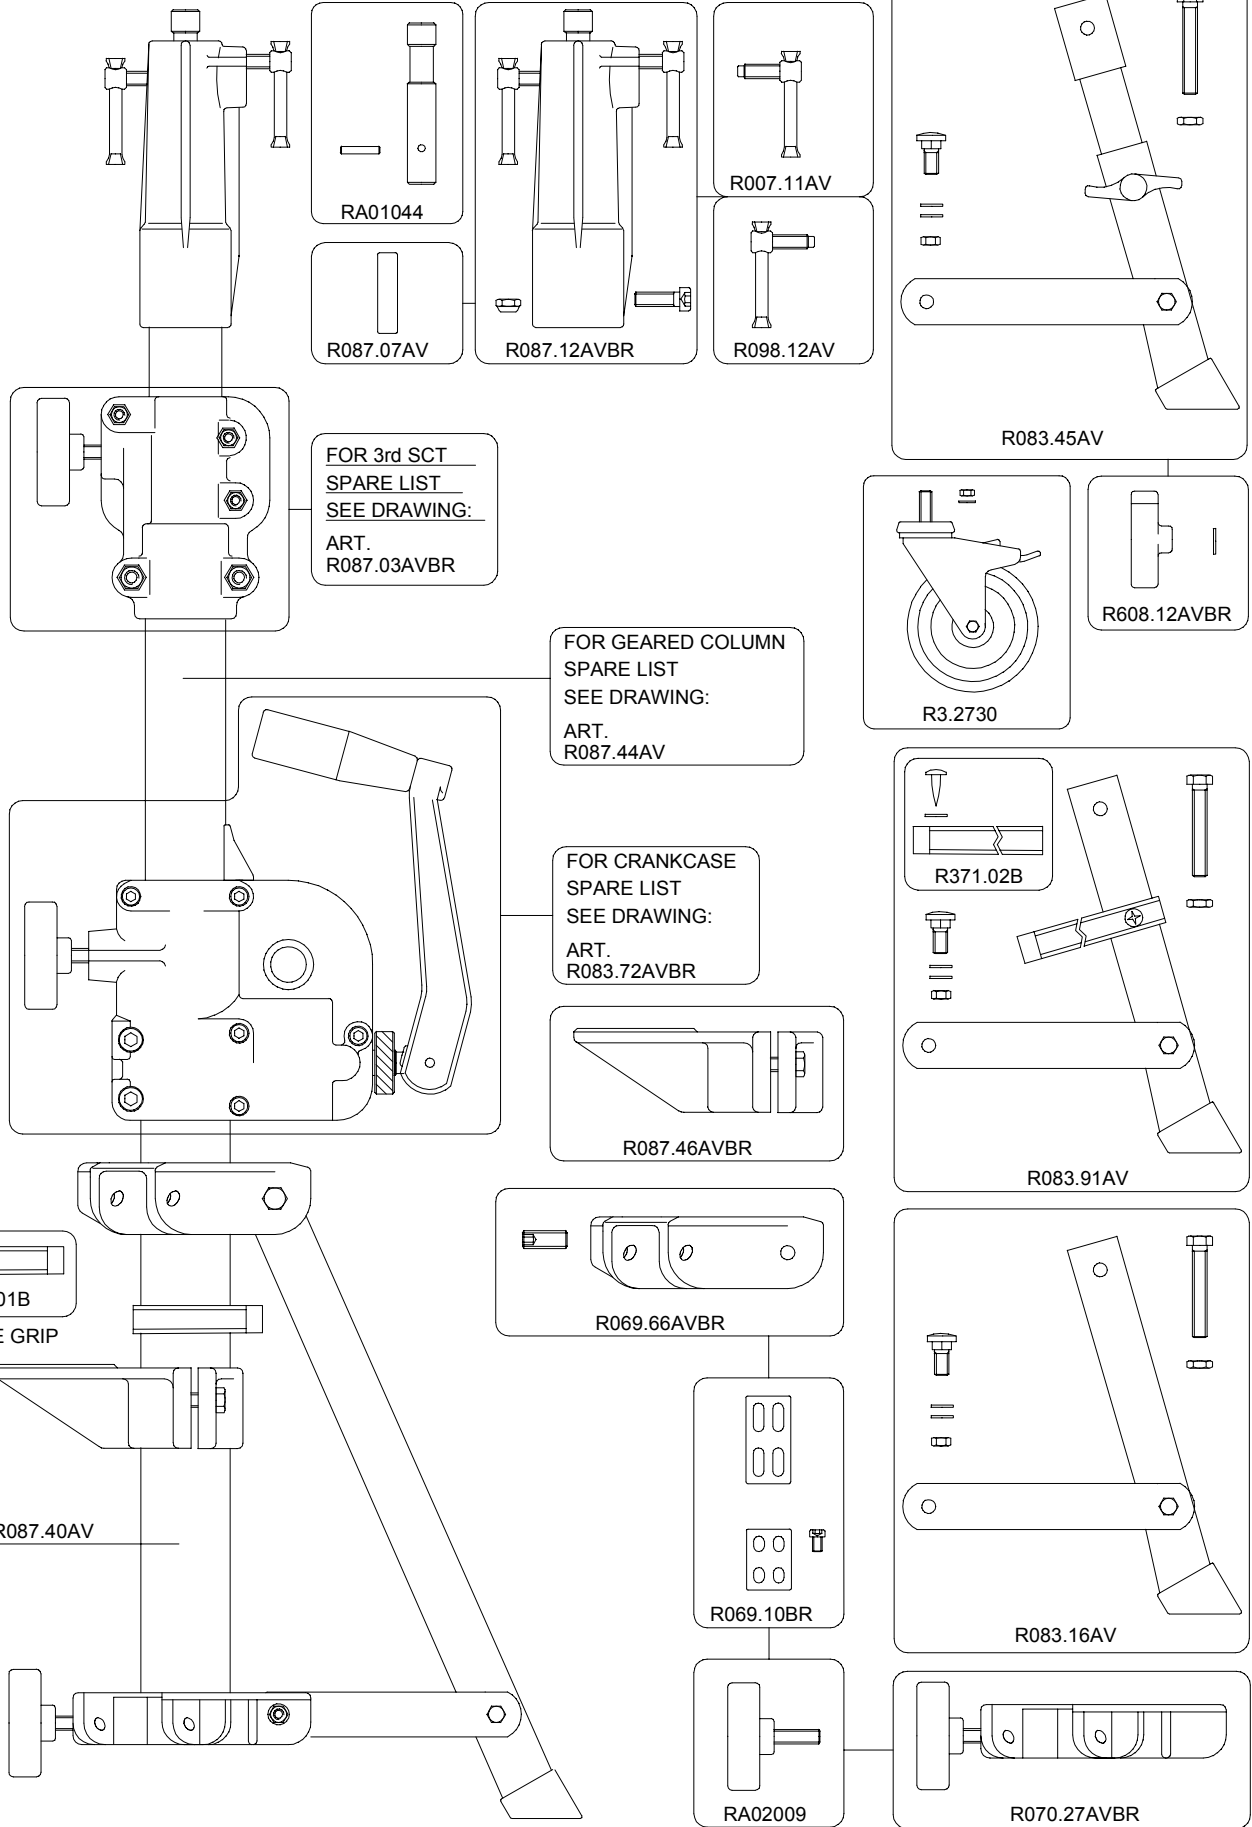

Avenger

B200

VERSION: 003
2002-01-09